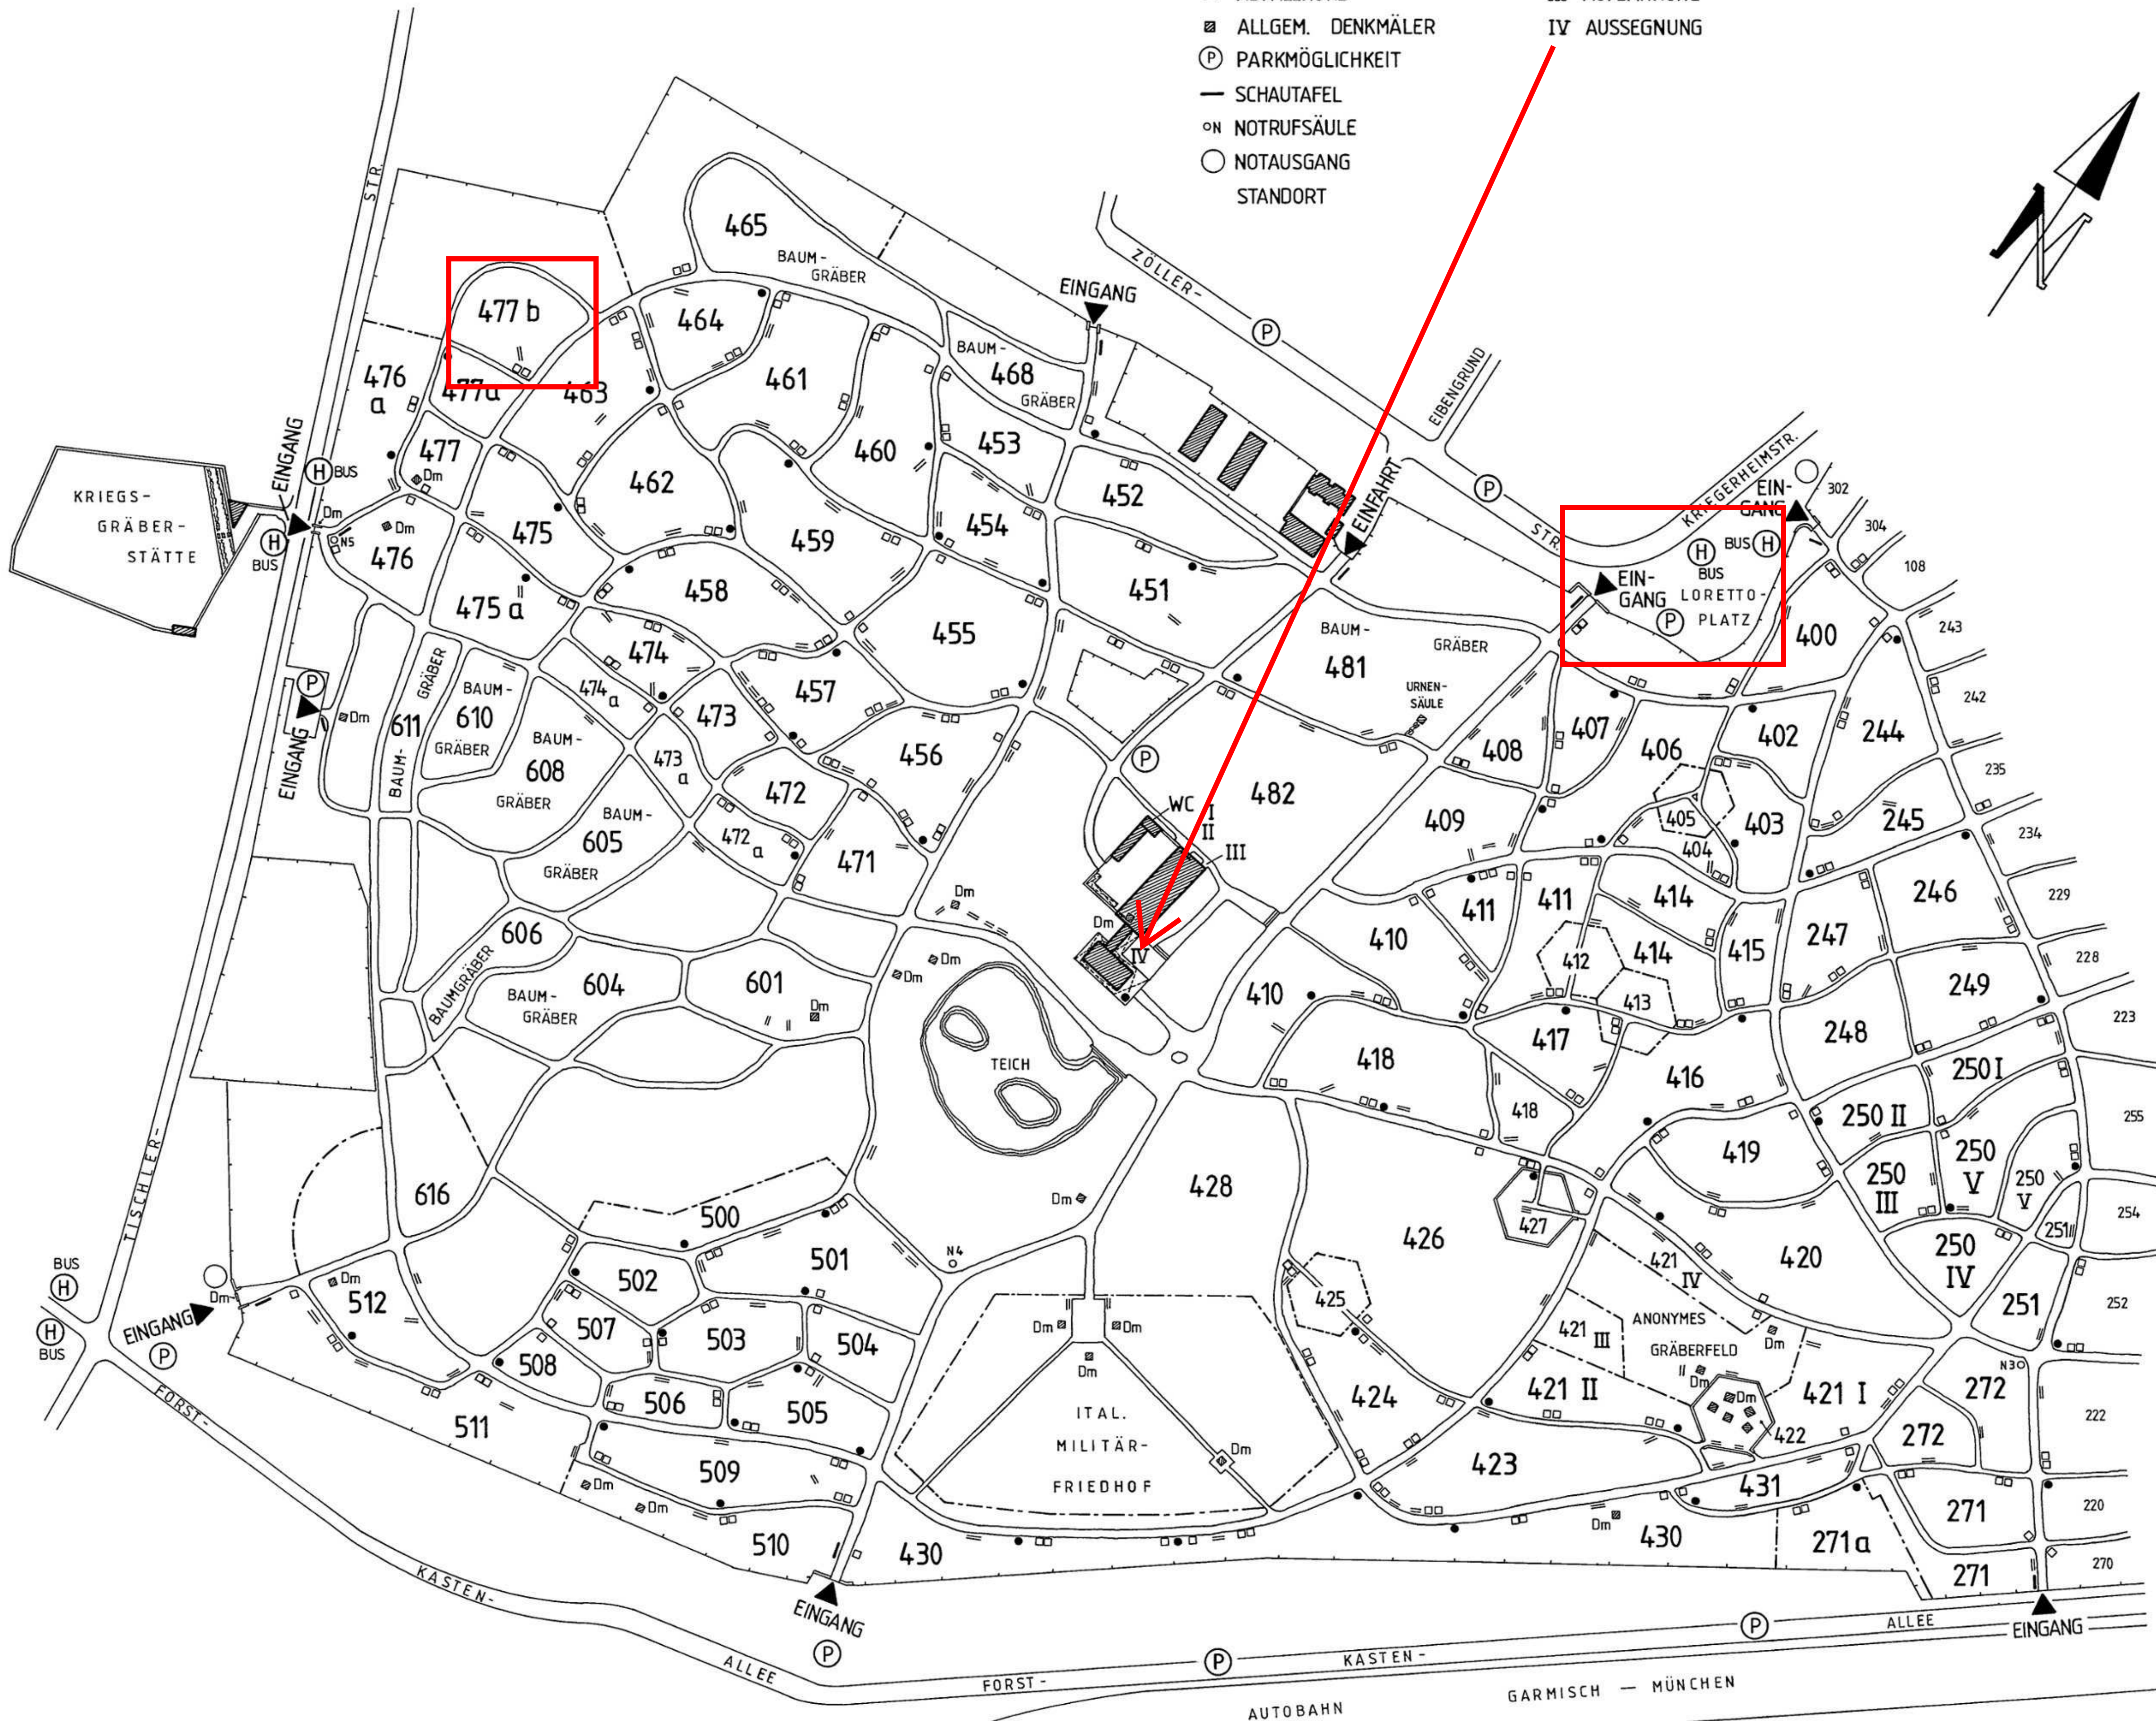

WALDFRIEDHOF NEUER TEIL

- LEGENDE:**
- BRUNNEN
 - ≡ BANK
 - ABFALLKORB
 - ⊠ ALLGEM. DENKMÄLER
 - Ⓟ PARKMÖGLICHKEIT
 - SCHAUTAFEL
 - Ⓜ NOTRUFSAULE
 - NOTAUSGANG
 - STANDORT
- I VERWALTUNG
 - II KRANZABGABE
 - III AUFBAHRUNG
 - IV AUSSEGNUNG

WALD -
FRIEDHOF -
ALTER
TEIL