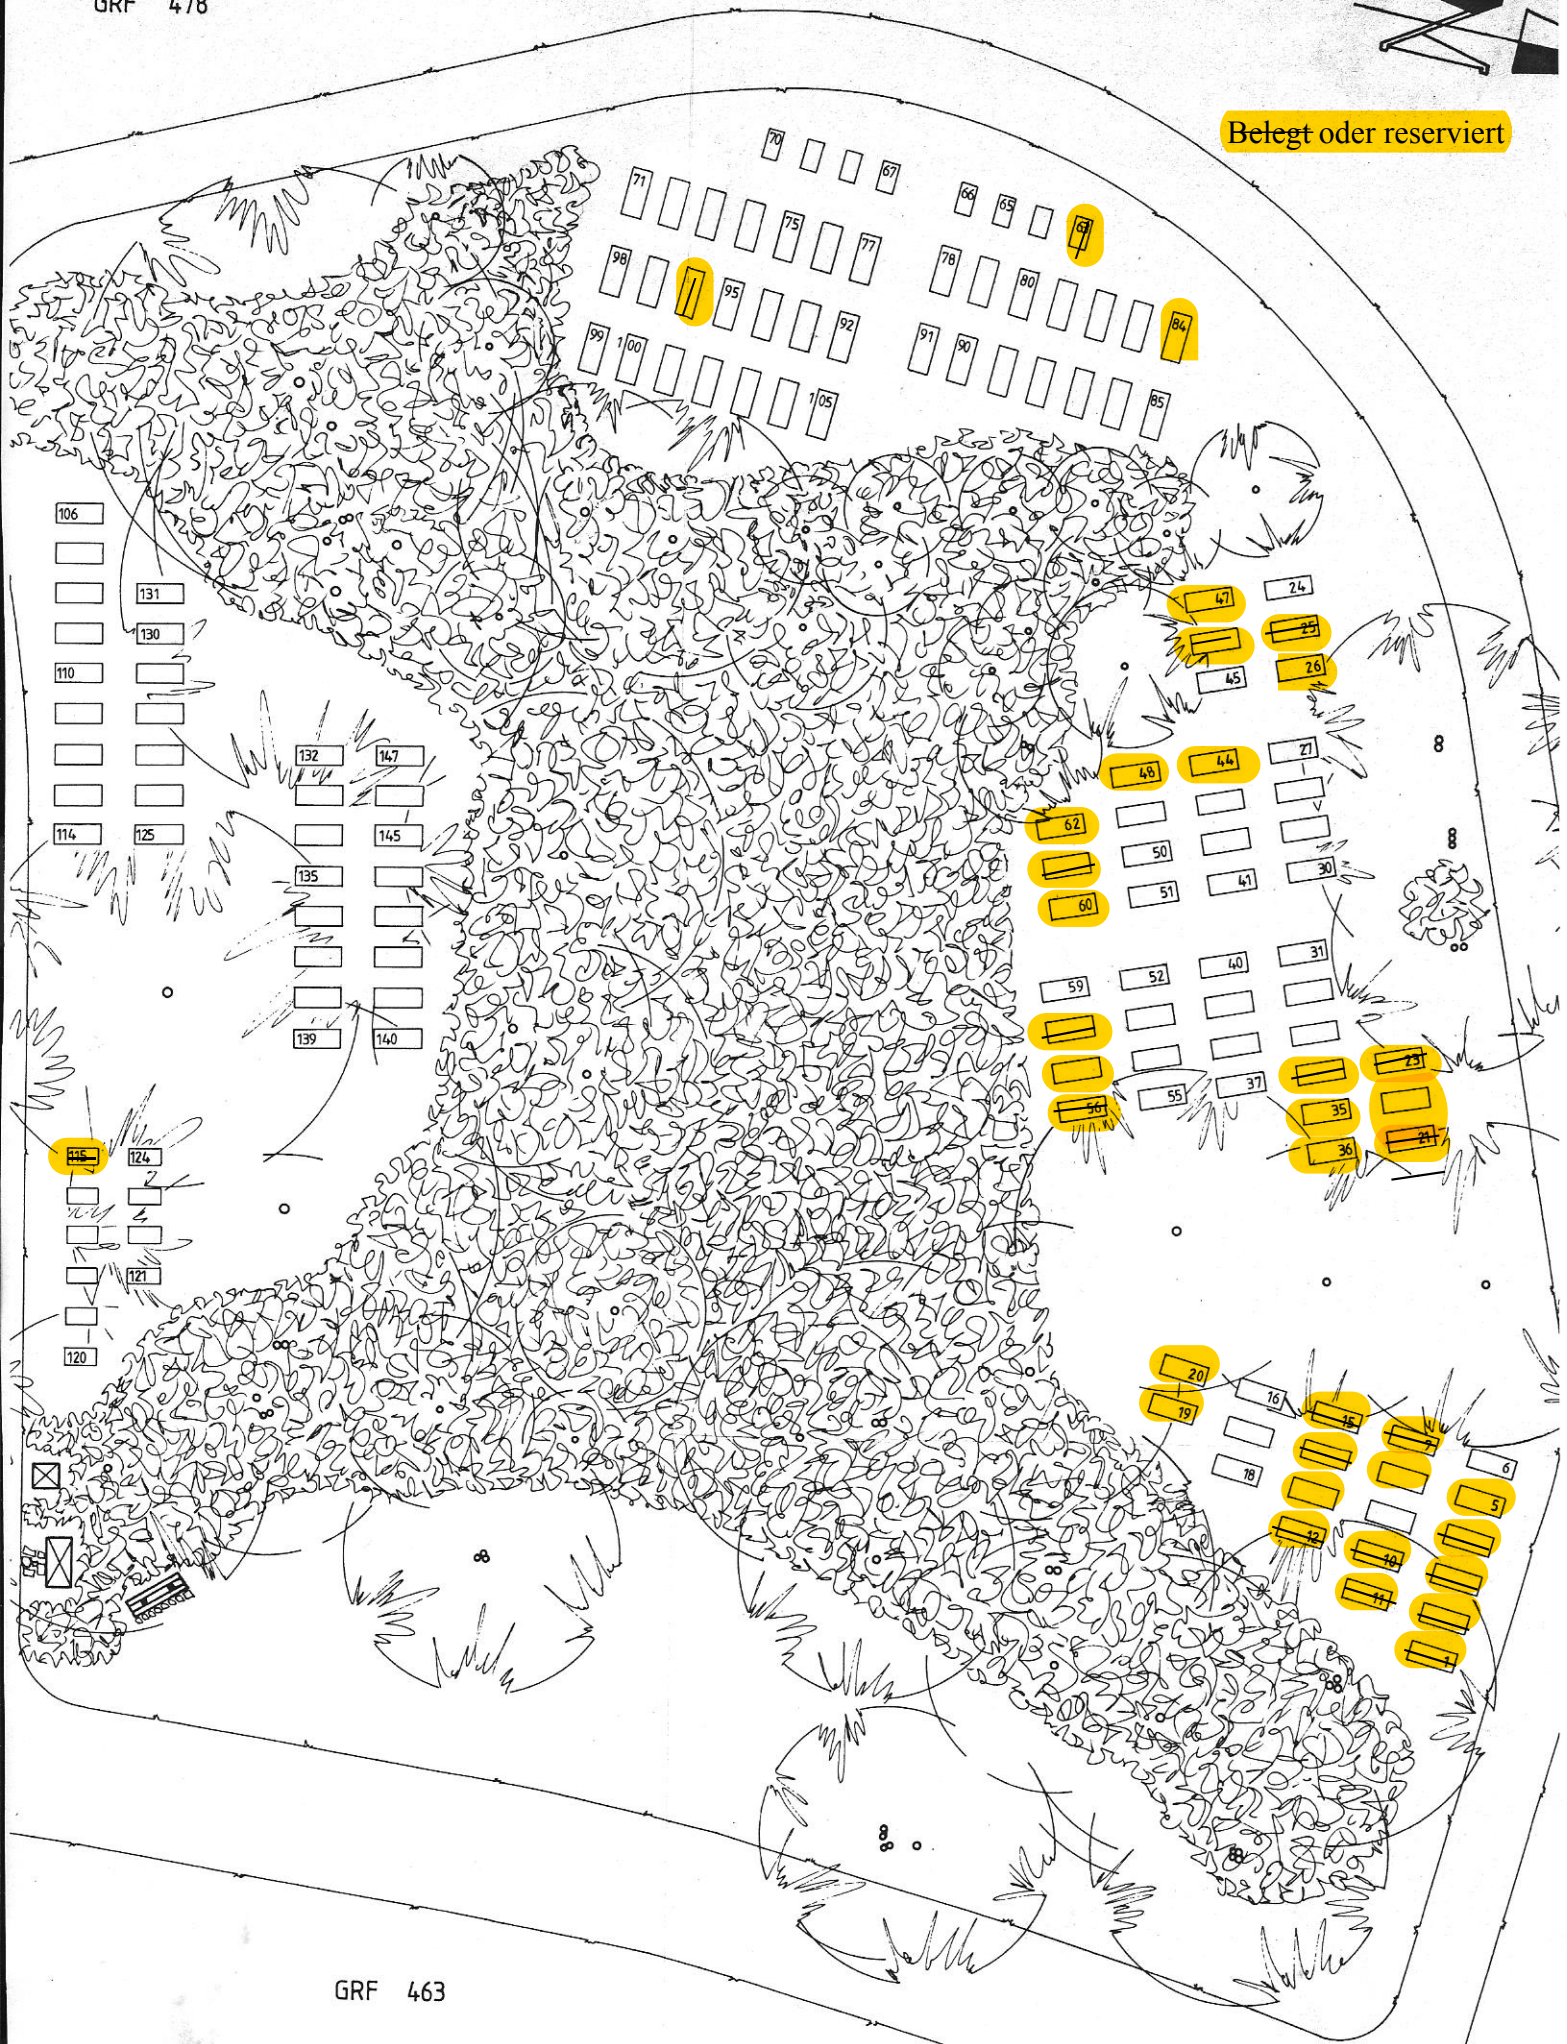

Gräberfeld 477 B Waldfriedhof München neuer Teil  
Belegung durch Beth Shalom

GRF 478

Belegt oder reserviert

GRF 463