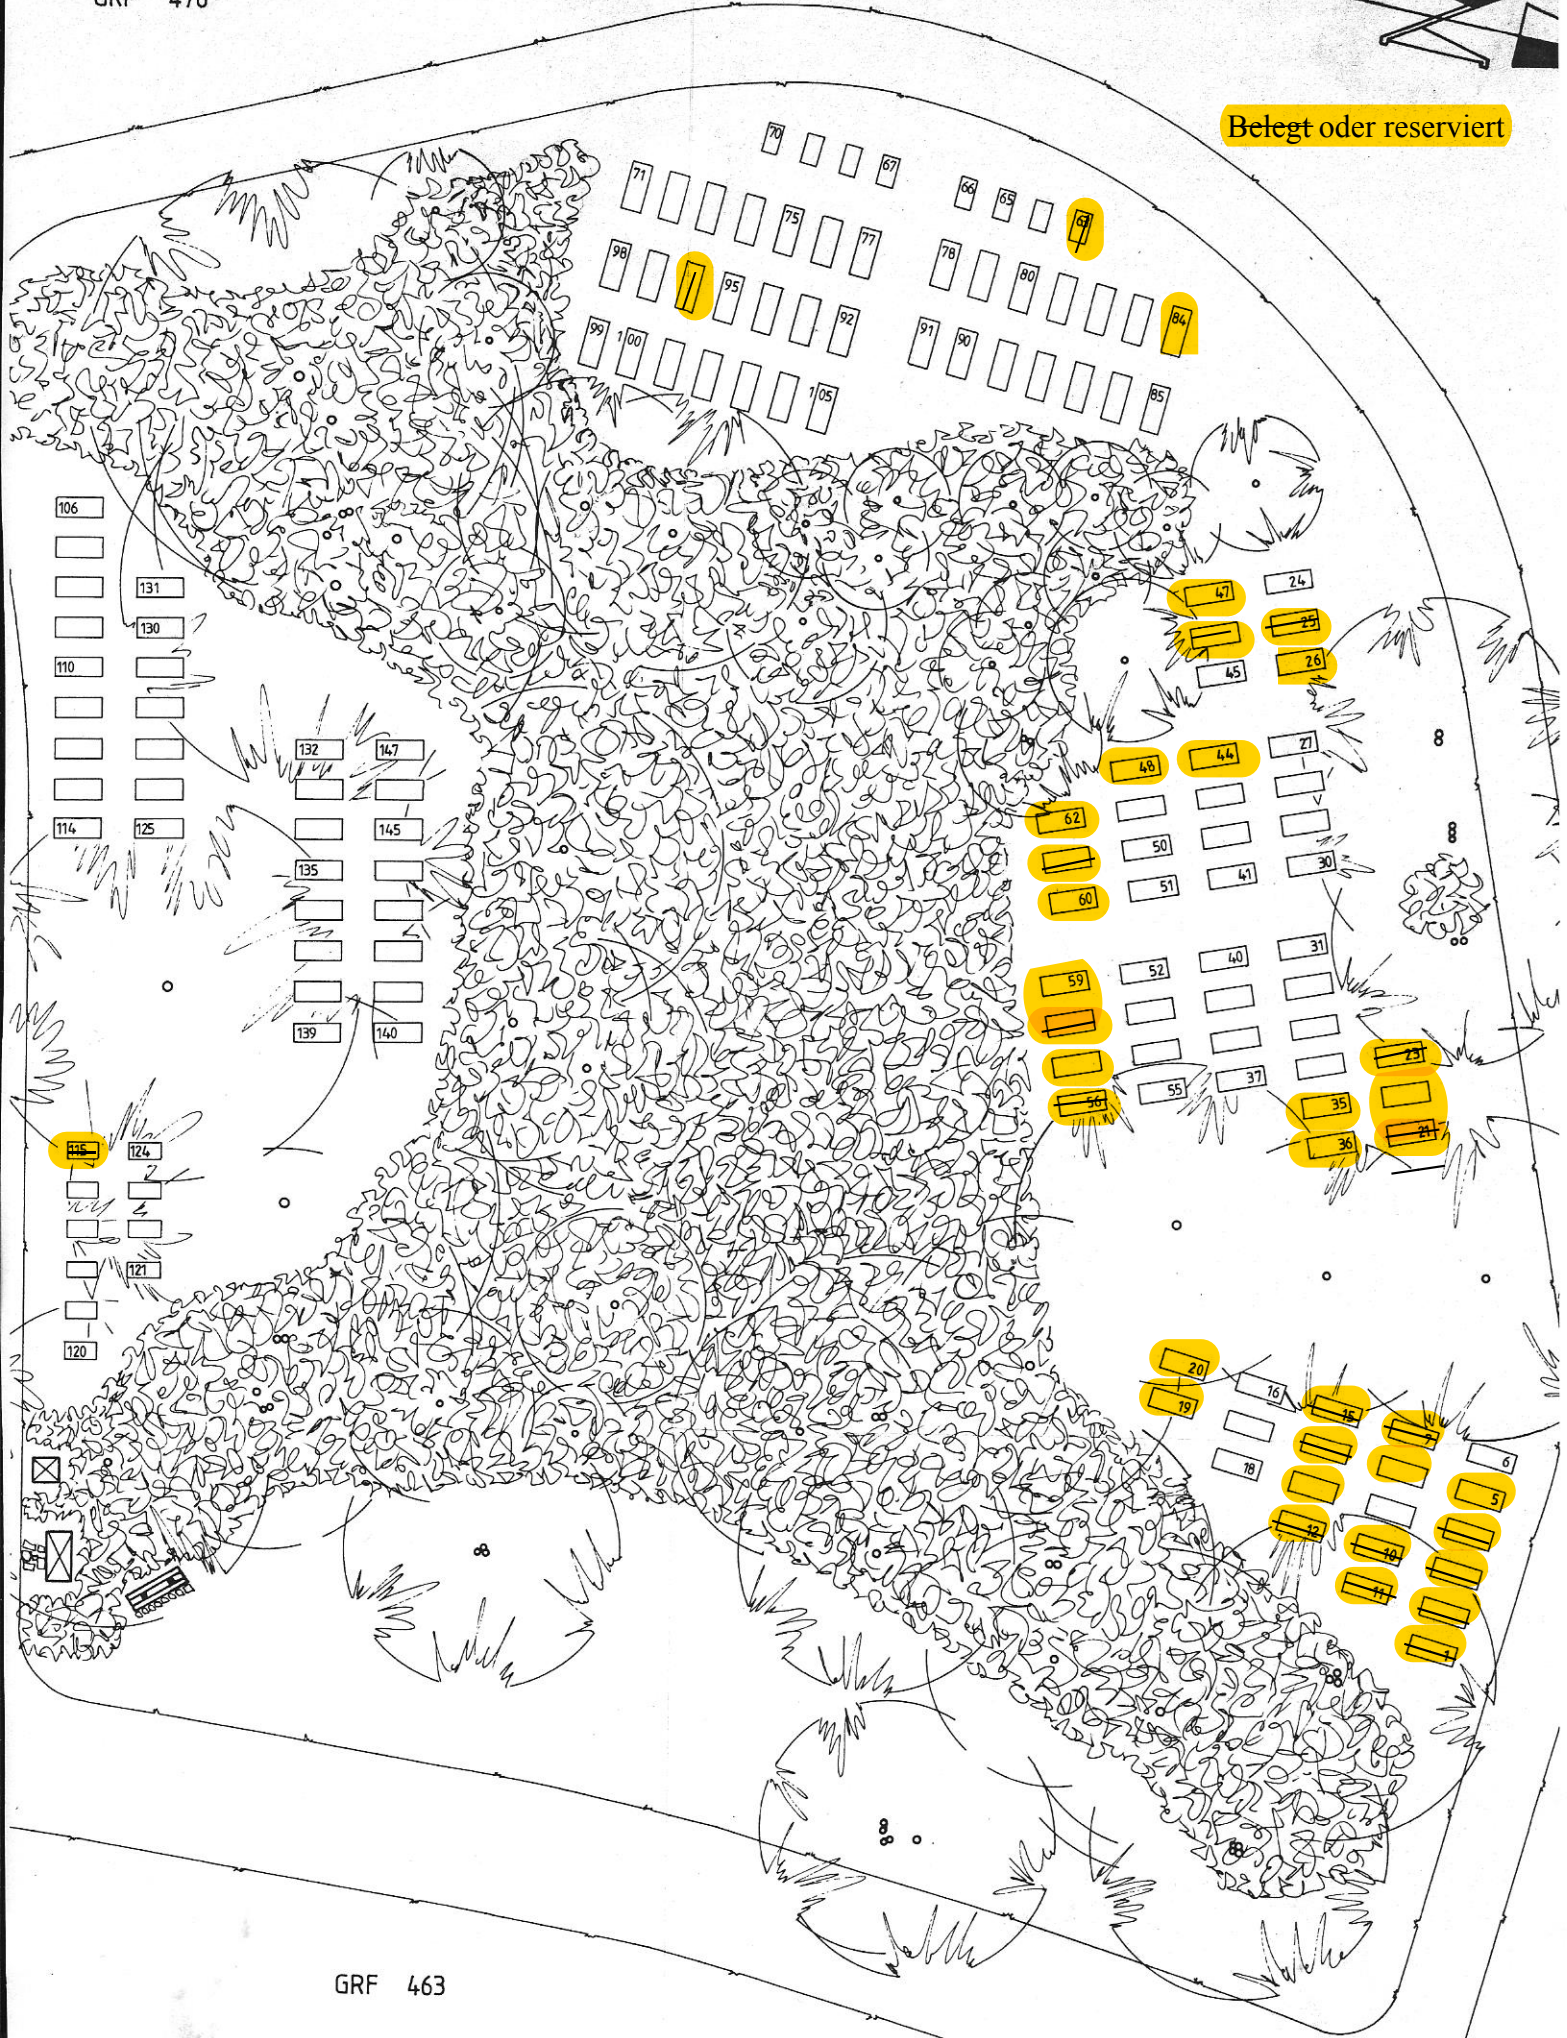

Gräberfeld 477 B Waldfriedhof München neuer Teil
Belegung durch Beth Shalom

GRF 478

Belegt oder reserviert

GRF 463